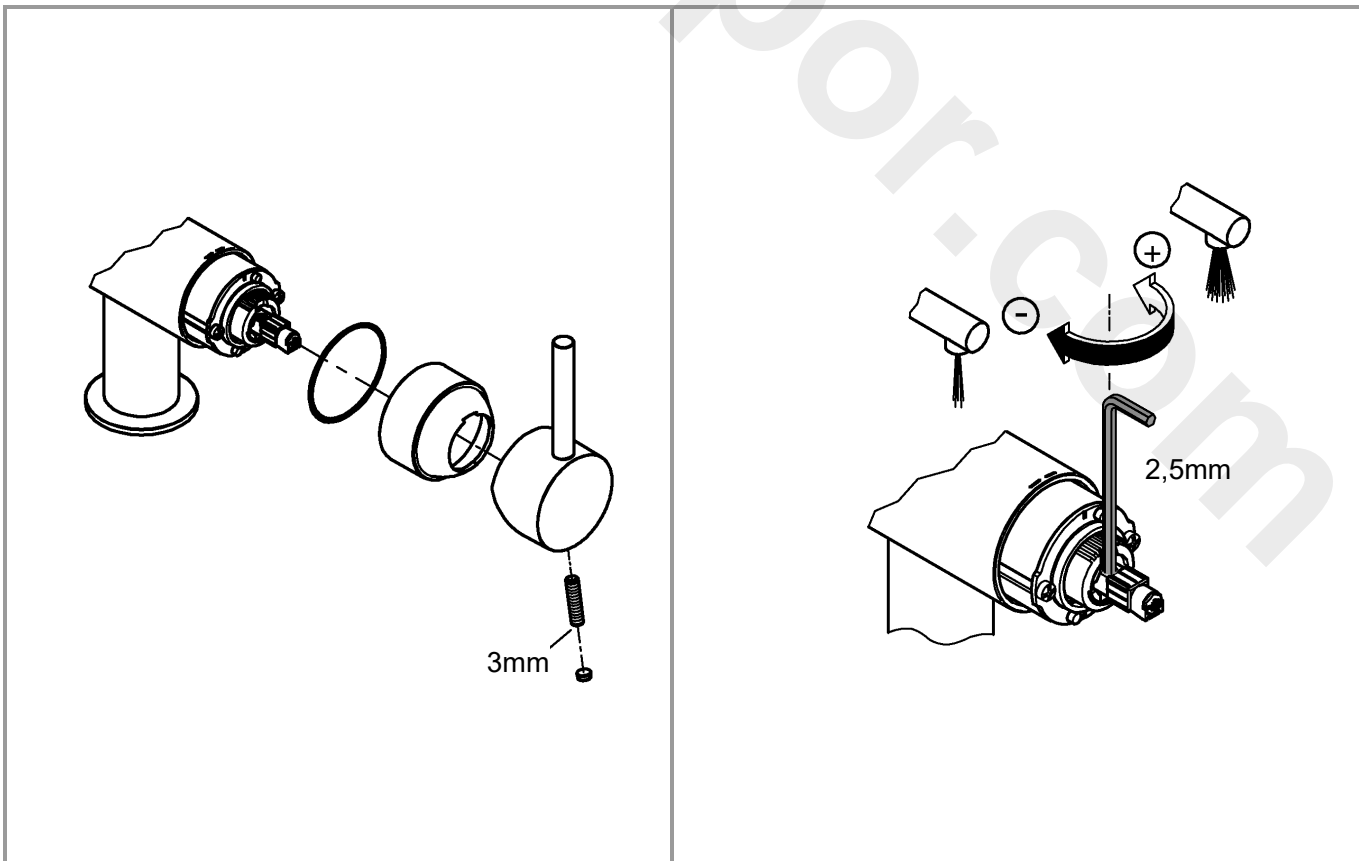

DIN 1988

DIN EN 806

bar

max. 10
0,5
0,1 (UK)

5 1
0,2 (UK)

°C

max. 70°

60°