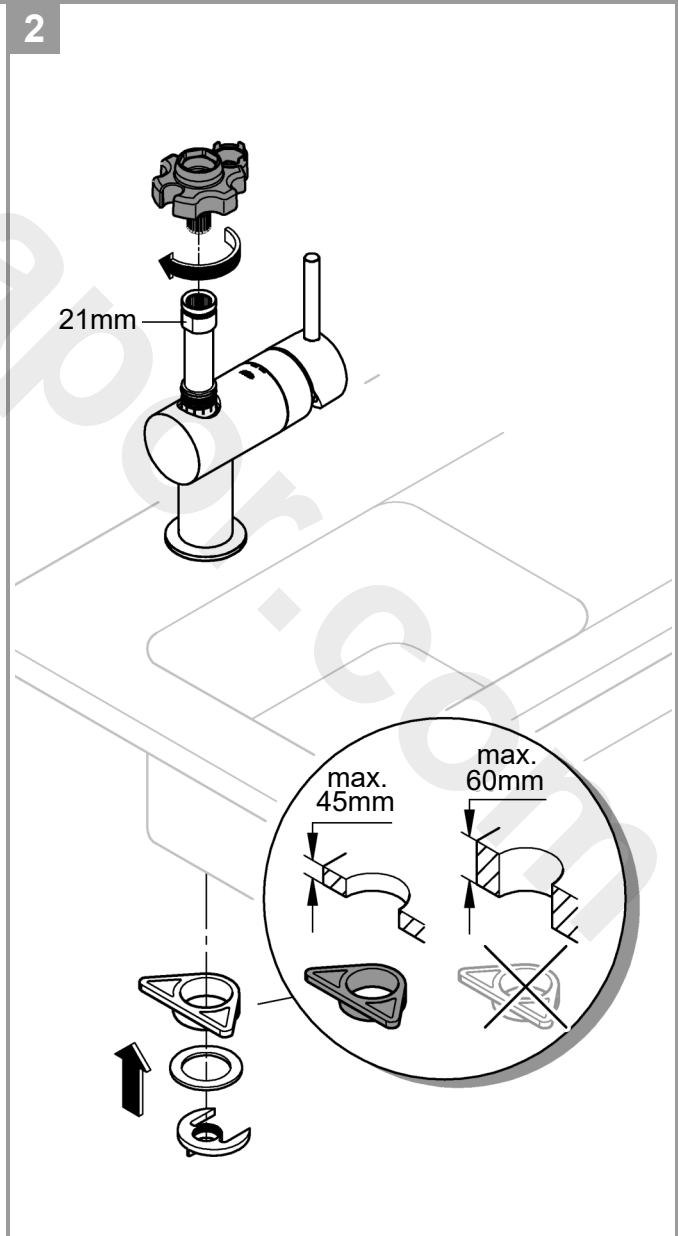

DIN 1988

DIN EN 806

bar

max. 10
0,5
0,1 (UK)

5 1
0,2 (UK)

°C

max. 70°

60°